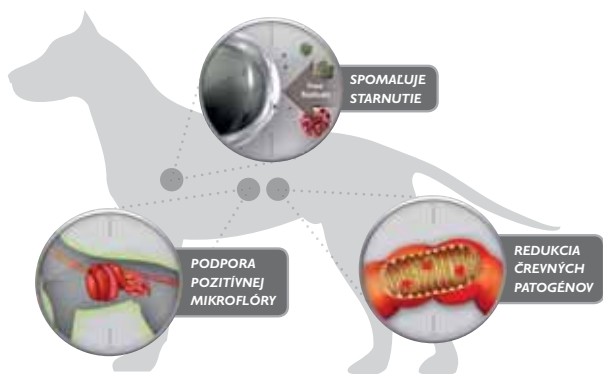

3) OBSAHUJE ŠPECIÁLNE KOMPONENTY, KTORÉ VÝRAZNE ZLEPŠUJÚ NUTRIČNÉ VLASTNOSTI KRMIVA

FRUKTO-OLIGOSACHARIDY (FOS)

- výživa pre pozitívnu črevnú mikroflóru
- ochrana čreva pred hnačkou
- lepšie trávenie vápnika
- zníženie hladiny LDL cholesterolu v organizme

MANNAN-OLIGOSACHARIDY (MOS)

- ochrana čreva pred patogénnou mikroflórou (aglutinácia)
- podpora rozvoja pozitívnej črevnej mikroflóry (veľmi dôležité)
- podpora zdravia čreva
- podpory rozvoja imunity

EXTRAKT Z JUKY

- obmedzenie zápachu z výkalov
- zníženie hladiny čpavku uvoľňovaného v čreve
- ochrana pečene pred toxickými účinkami čpavku
- ochrana hemoglobínu pred degradáciou čpavkom

4) OBOHATENÉ O LOSOSOVÝ OLEJ

Lososový olej má vysoký obsah Omega 3 mastných kyselín. Preto je používaný na dosiahnutie optimálneho pomeru Omega 3 a Omega 6 mastných kyselín. Omega 3 mastné kyseliny chránia cievny aparát pred aterosklerotickými zmenami. Tým udržiavajú dostatočný prietok krvi orgánmi náročnými na zásobenie kyslíkom, ako je napr. svalovina srdca, kde Omega 3 mastné kyseliny bránia výskytu infarktu. Omega 6 mastné kyseliny majú priaznivý vplyv na nervovú činnosť. Pozitívne pôsobia na mentálne schopnosti, učiteľnosť.

5) OBSAHUJE JEDINEČNÉ KOMPONENTY

Chondroitín, glukosamín, MSM, vyvážený obsah Ca, P

Tieto látky sú prirodzenou súčasťou chrupaviek. Pomáhajú udržiavať zdravie kĺbového aparátu, tlmia zápalové procesy a pomáhajú obnovovať poškodené chrupavky. Vyvážený obsah vápnika a fosforu prispieva k zdravému stavu kostry.

Chelátové minerály a organický selén

Cheláty sú atómy mikroprvku „obalené“ aminokyselinami. Tento aminokyselinový obal chráni mikroprvkov pred jeho degradáciou na povrchu črevnej výstelky, a tým výrazne zvyšuje stráviteľnosť chelátových mikroprvkov. Zinok v chelátovej forme má vplyv na zlepšenie kvality kože a srsti a tiež pozitívne ovplyvňuje tvorbu krvi. Organický selén v kombinácii s vitamínom E výrazne prispieva k zvýšeniu imunity organizmu a výrazne spomaľuje starnutie buniek.