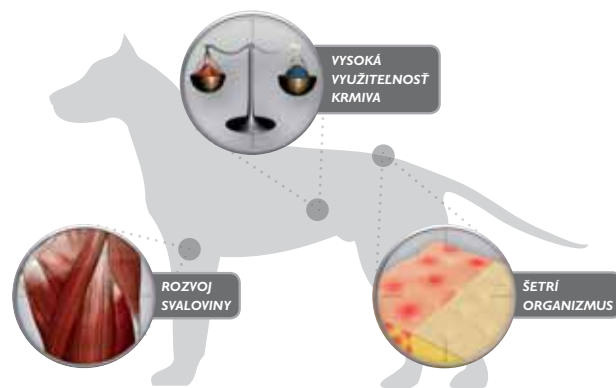

PREVENCIA VÝŽIVOU

PÔSOBIENIU NEGATÍVNYCH VPLYVOV MODERNEJ CIVILIZÁCIE JE VYSTAVENÝ NIELEN ČLOVEK, ALE AJ PES. VYŠŠIA ZÁŤAŽ ORGANIZMU SO SEBOU PRINÁŠA ČASTEJŠIE PREJAVY CIVILIZAČNÝCH CHORÔB, AKO SÚ NAPR. CHOROBY OBEHOVÉHO SYSTÉMU A SRDCA, RAKOVINA, CUKROVKA A POD. LIEČBA TÝCHTO CHORÔB JE NÁKLADNÁ A ČASTO NEÚSPEŠNÁ.

Mäso z lososa sa vyznačuje vysokou stráviteľnosťou. Ďalej má veľmi priaznivý pomer Omega 3 a Omega 6 mastných kyselín. Krmivá s obsahom lososového mäsa chránia cievny aparát pred aterosklerózou. Zemiaky upravené špeciálnou technológiou na hodnotnú využiteľnosť sú považované za najlepší zdroj sacharidov a sú jednoznačne hypoalergénne. Kombinácia lososového mäsa a zemiakov je vynikajúca pri tlmení potravinových alergií (napr. tzv. „horúce škvrny“) a tiež pre psy s cukrovkou.