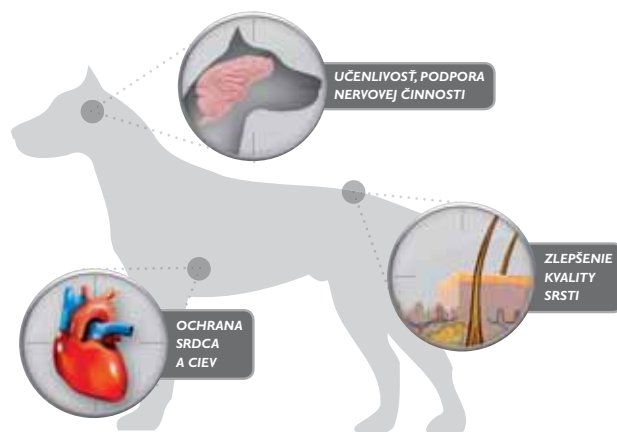

6) NEOBSAHUJE

Sóju, hovädzie, bravčové mäso

Zle stráviteľné zdroje proteínov vedú k nízkemu využitiu krmiva, a teda aj k nadmernému zaťaženiu tráviaceho traktu. Môžu sa tiež vyskytnúť alergické reakcie na tieto zdroje proteínov.

Pšenicu, kukuricu

Pšenica a kukurica vzhľadom na vysoký obsah a skladbu bielkovín môžu pôsobiť ako alergény.

Geneticky modifikované organizmy a iné škodlivé látky

Krmivo Brit Care je pripravené výhradne z prírodných zdrojov.