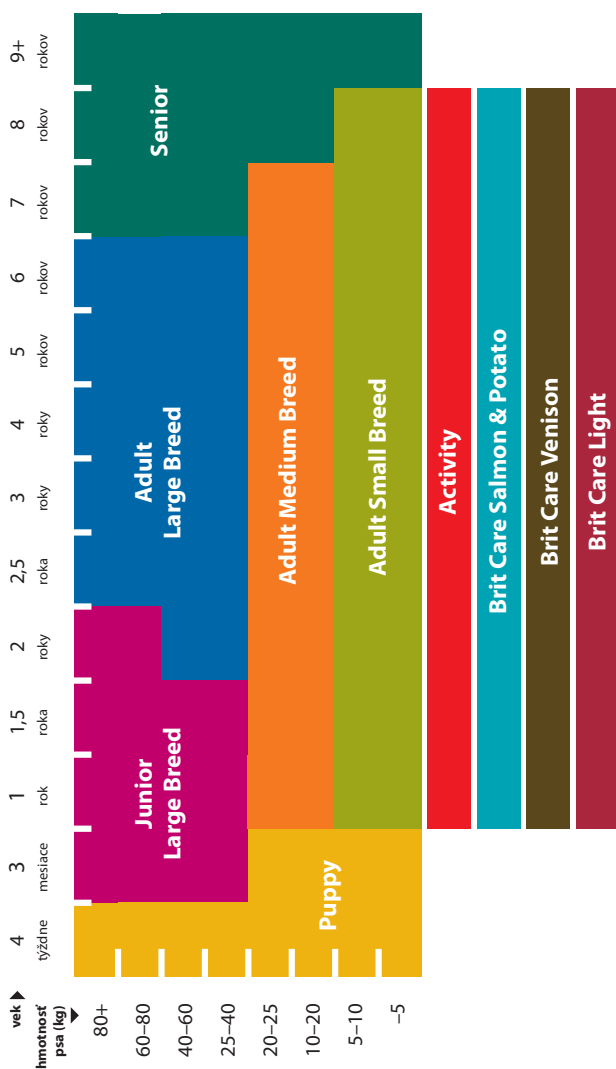

PREHĽAD KRMÍV BRIT CARE PODĽA VEKU A HMOTNOSTI

BRIT PROFESIONÁLNA VÝŽIVA

Produktový rad Brit Care obsahuje:

ZODPOVEDNOSŤ

Brit Care nie je a nebude testovaný na laboratórnych zvieratách. Brit Care vždy ctí zdravie a pohodu svojich štvornohých zákazníkov na prvom mieste. Brit care striktno odmieta týranie zvierat či ich vedomé poškodzovanie.

SKÚSENOSŤ

Vývoj a výroba krmív Brit Care prebieha na základe dlhoročnej skúsenosti a znalosti zdravej výživy psov a s maximálnym ohľadom na ich zdravie a prospech – profesionáli, ktorí zodpovedajú za vývoj krmív Brit Care, sú chovateľmi či majiteľmi psov. Brit Care úzko spolupracuje s odborníkmi z odboru vo viac ako 20 krajinách s cieľom vyrábať krmivo, ktoré pokryje aj tie najnáročnejšie kvalitatívne požiadavky.

KVALITA

Na výrobu krmív Brit Care sú použité len čerstvé kvalitné suroviny od preverených dodávateľov z Českej republiky a Európskej únie. Brit Care používa len suroviny z prírodných zdrojov – žiadne syntetické či proteínové náhražky. Výroba krmív podlieha kontrole podľa medzinárodne platných noriem ISO 9001.

VETERINÁRNA PORADŇA / VÝŽIVA PRE ZDRAVIE

Práve pre vás sme vytvorili nový psí portál plný zaujímavých rád a skúsenosti veterinárnych lekárov, profesionálnych chovateľov a popredných odborníkov na výživu. Nájdete tu podrobný katalóg produktov, mapu predajných miest, aktuálny zoznam chovateľských staníc, katalóg plemien, chovateľskú inzerciu a veterinárnu poraďu.

Vyrobené v CZ v spolupráci s veterinármi a poprednými odborníkmi na výživu.

Kvalita výroby a výrobku zabezpečená podľa noriem ISO 9001 : 2000 a kontrolnej technológie HACCP.